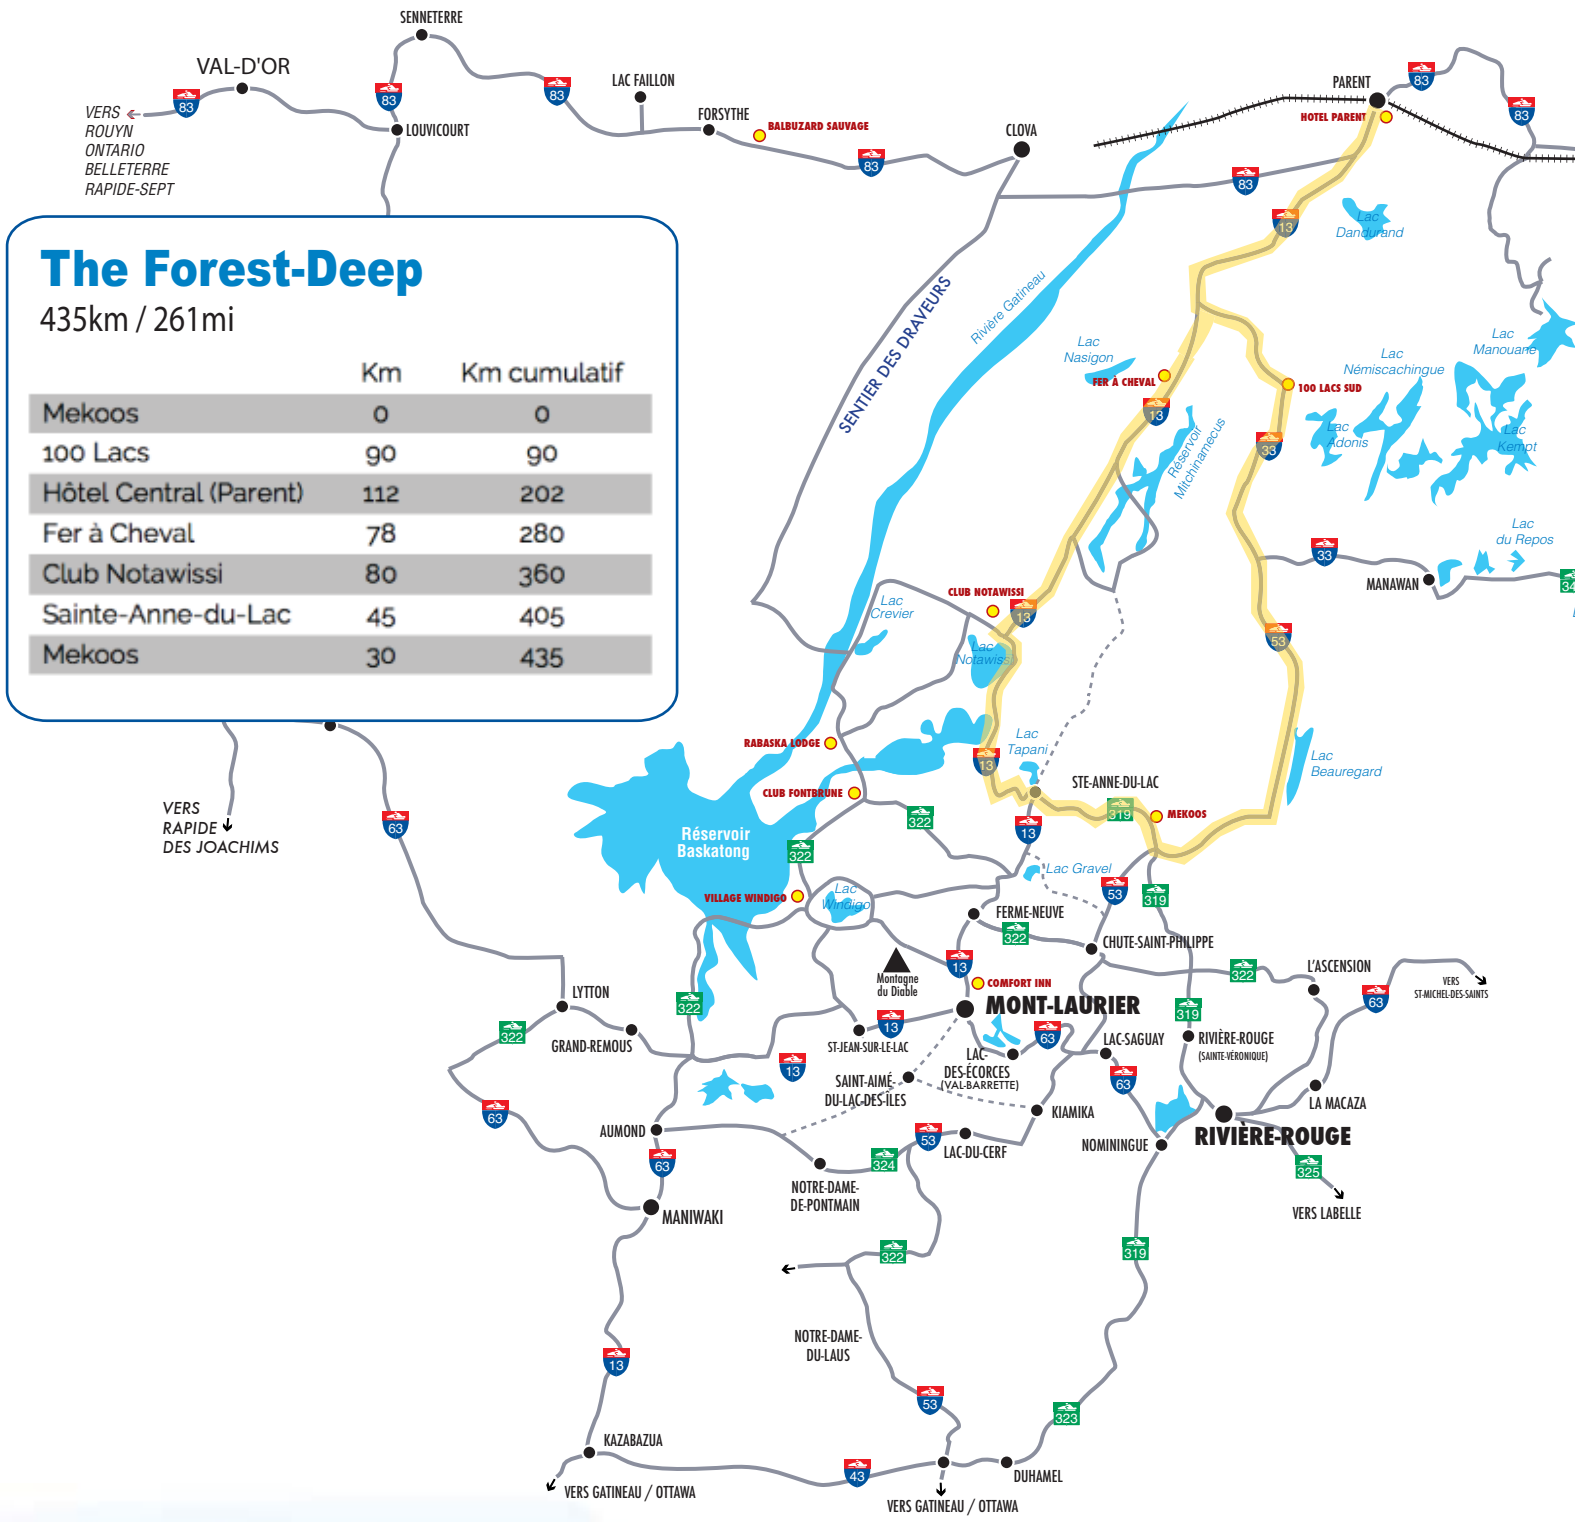

Hautes en action

MONTEZ NOUS VOIR COME ON UP Highly active

The Forest-Deep

435km / 261mi

	Km	Km cumulatif
Mekoos	0	0
100 Lacs	90	90
Hôtel Central (Parent)	112	202
Fer à Cheval	78	280
Club Notawissi	80	360
Sainte-Anne-du-Lac	45	405
Mekoos	30	435